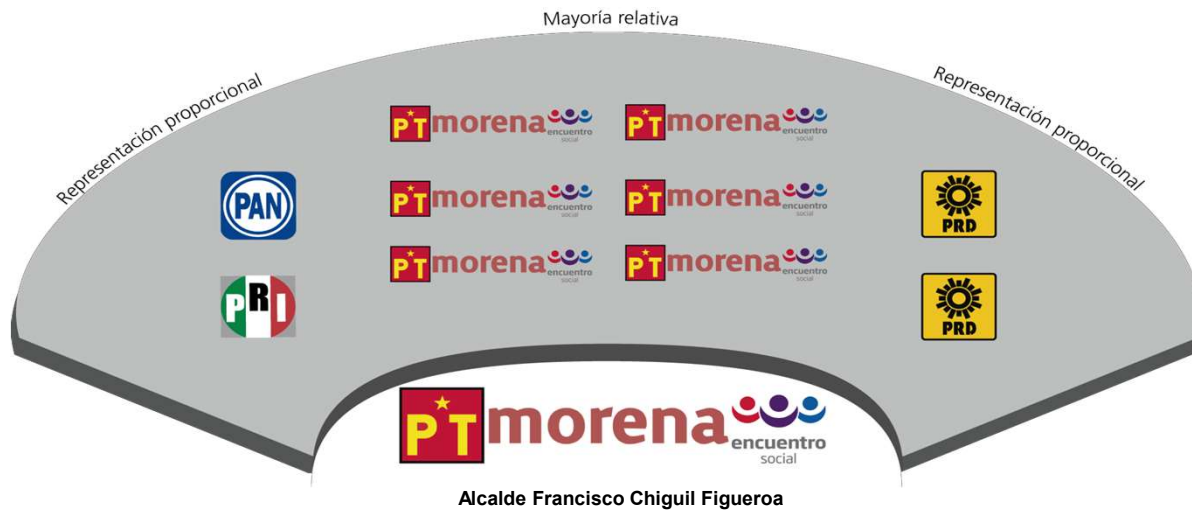

Conformación de la Alcaldía de Gustavo A. Madero

Fuerza Política	Concejal	Principio de Elección*
	Mayra Leticia Ramos Cajica	MR
	Martín Hernández Allende	MR
	María del Rocío Flores Cervantes	MR
	Salvador Arteaga Cerna	MR
	Lorena Gabriela Gómez Lanzagorta	MR
	César Octavio Muñoz Cuevas	MR
	Jesús Adrián Alfaro Reyes	RP
	María de Jesús Martínez Bravo	RP
	Mauricio García Jarquín	RP
	María de Lourdes González Ramírez	RP

* Mayoría Relativa (MR), Representación Proporcional (RP)

Fuente: Elaborados por la DEOEyG con base en los resultados de la votación emitida en la elección de alcaldías.